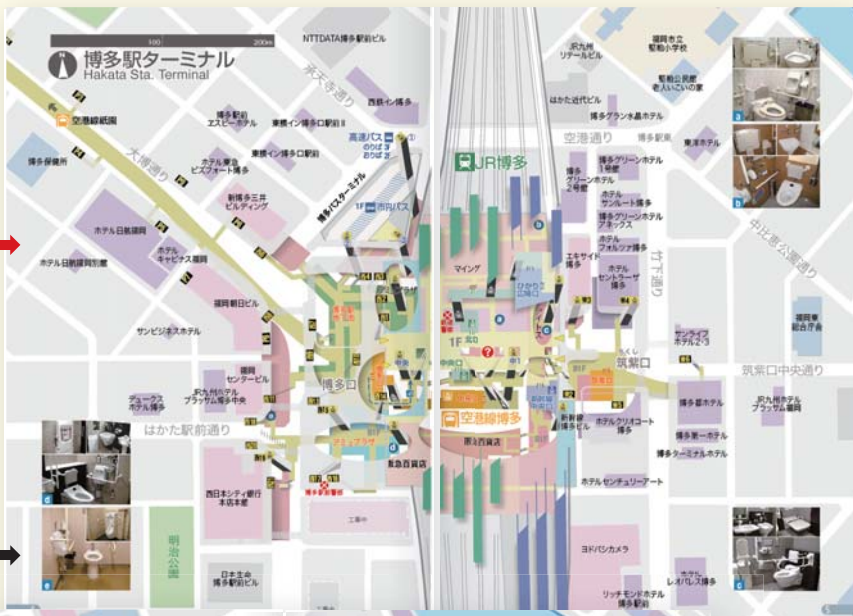

えきペディア 福岡

地下鉄バリアフリーマップ

この冊子は平成26年度の日本郵便 年賀寄附金の助成を受けて制作しました。

NPO 法人バリアフリーネットワーク会議
NPO 法人まちの案内推進ネット

地下鉄全駅、博多と天神ターミナル！地上・地下、これで分かるバリアフリーな移動！

階段が苦手な方やベビーカー利用のお母さんも、迷うことなく地下鉄を快適に利用して外出を楽しむことができます。

←持ち歩きやすく見やすいB6判 (180×125mm)

えきペディアMAP → エレベータを利用できる経路！地上・地下が一目で分かる！

↓ バリアフリーなトイレの設備とエレベータ出入口を写真で案内！

書名 えきペディア 地下鉄バリアフリーマップ 福岡

判型 B6判 (縦180×横125×厚さ5.5mm) カラー116頁

- 福岡市営地下鉄 全36駅
地下鉄路線図・地下鉄駅別えきペディアMAP
博多駅・西鉄福岡天神ターミナルMAP
トイレ・出入口写真、駅周辺地図
調査協力：福岡市交通局