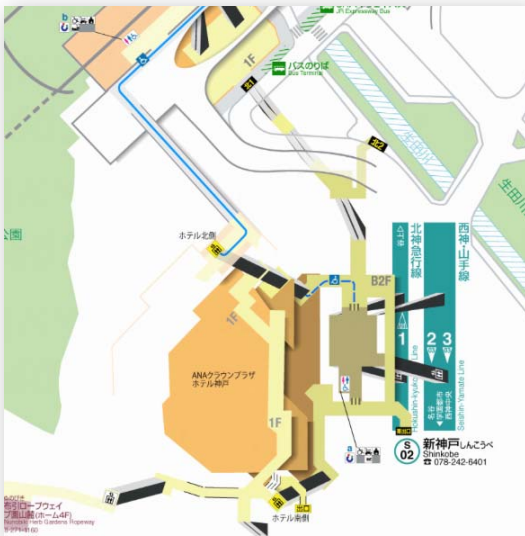

地下鉄MAP 利用年会費
5図以下利用 **3,000円**
上記以外はお問合せください
9都市の地下鉄全746駅のマップを
公開しています