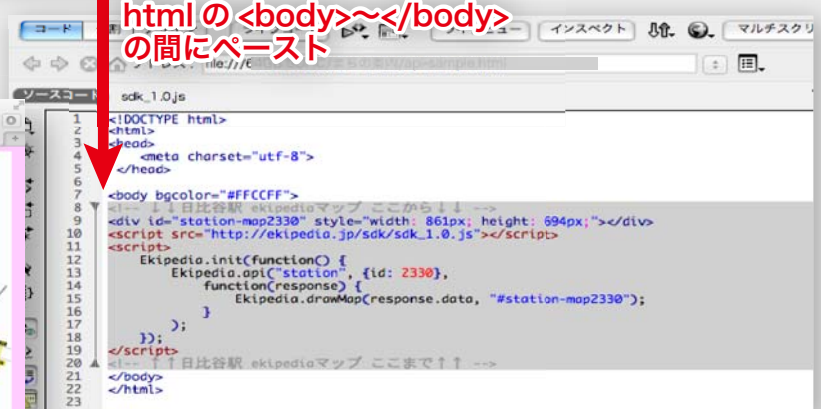

※生成されたコードを、マップを表示したいWebページの<body>タグから</body>タグの間に貼り付けておいてください。
※貼り付けたWebページはローカルでは動作しません。Webサーバーに配置してご利用ください。

サムネイル画像:

```

```

サムネイルは、ポップアップやリンクの画像にご利用ください

えきペディアAPI ご利用申込

えきペディア 管理人へ気付いたことを伝言 スマホで見

2

表示サイズを確認

全体をコピー

3

htmlの<body>~</body>
の間にペースト

▼利用する Web サイト

※貼付けたWebページはローカルでは動作しません
Webサーバーに配置してご利用ください