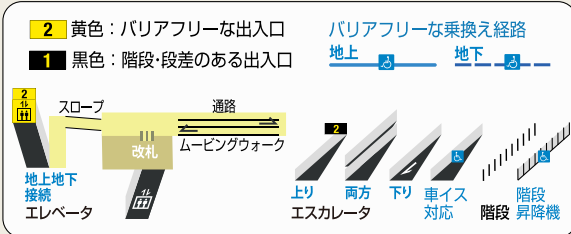

えきペディア MAP

- ◎ 地上・地下が一目でわかる立体表現
- ◎ 移動経路がわかりやすい
ホームから出口まで(地下鉄MAP)
交通機関の乗り換え(ターミナルMAP)

- ◎ バリアフリーな移動経路と施設がわかりやすい

- ◎ バリアフリートイレが利用できるか確認

IAUD AWARD 2010 GOOD DESIGN

えきペディア
http://ekipedia.jp

“えきペディア”案内システムは、障がいの有無や年齢、色覚を問わず、ビジネスや観光などにもご利用いただける、ユニバーサルな内容です。公共サービスシステムとしてグッドデザイン賞、IAUD国際ユニバーサルデザイン協議会・優秀賞を受賞しています。MAPプリントの収益は案内システムの維持・更新に活かされます。

〈迷う前に!〉&〈迷ったら!〉

ターミナルMAP セブン-イレブンでMAPプリント

【保存版】 予約番号一覧(日本語版) ※英語版はwebで確認

A3サイズ(420×297mm):280円 ※対象エリアを拡充中です。

札幌

- 札幌 EJ910569
- 大通 EJ900665

東京

- 東京駅 EJ912241
- 新宿 EJ912278
- 上野 EJ912711
- 渋谷 EJ900134
- 新日本橋・三越前 EJ900145
- 大手町エリア EJ900170
- 池袋 EJ900177
- 飯田橋 EJ900207
- 東京スカイツリー EJ900282
- 秋葉原 EJ912292
- 日比谷・有楽町・銀座 EJ912295

最寄りのセブン-イレブンで簡単プリント!!

えきペディア MAPプリント

「ターミナルの地上や地下で迷った!」
「エレベータが見つからなくて困った!」
そんな経験ありませんか?

そんな時に! そうなる前に!
〈MAPプリント〉

ターミナルで迷った時に! 迷う前に!

ご宿泊・ご来店のお客様への案内に

階段の利用が づらい駅やターミナルで

営業や会社訪問で 絶対遅れるわけに いかない時に!