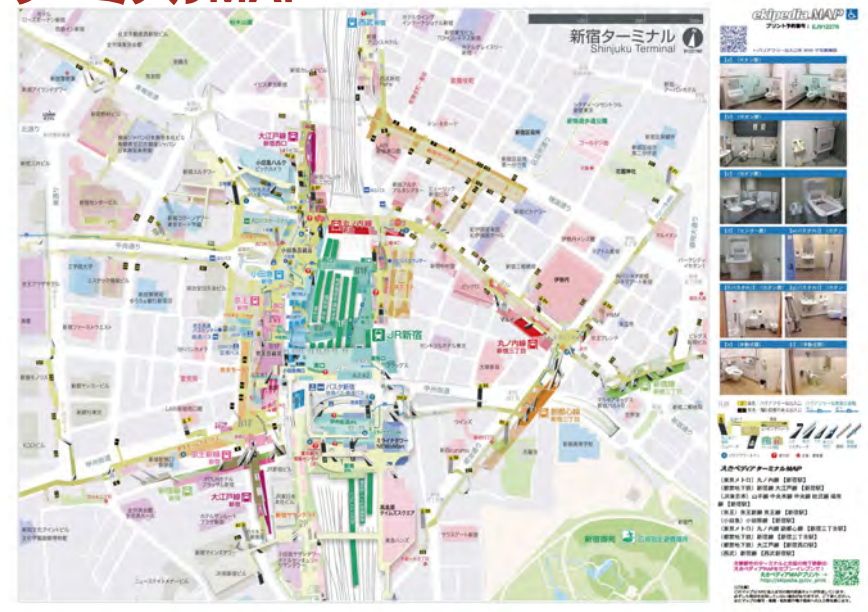

最寄りのセブン-イレブンで簡単プリント!!

えきペディア MAPプリント

「ターミナルの地上や地下で迷った!」
「エレベータが見つからなくて困った!」
そんな経験ありませんか?

そんな時に! そうなる前に!
〈MAPプリント〉

ターミナルで迷った時に! 迷う前に!

ご宿泊・ご来店のお客様への案内に

階段の利用が づらい駅やターミナルで

営業や会社訪問で 絶対遅れるわけに いかない時に!

バリアフリートイレを 外出先で探したい時 事前に知りたい時

MAPプリント

専用サイト

ekipedia®

©2016 NPO法人 まちの案内推進ネット

プリント入手方法

STEP1 「えきペディア」サイトでプリントしたい
えきペディアMAPのプリント予約番号を調べます。

※番号調べ MAP プリント専用サイト http://ekipedia.jp/cv_print

EJ001600 プリント
予約番号

STEP2
最寄りの
セブン-イレブンへ

STEP3
店内のマルチコピー機で
番号入力し、購入・プリント。

マルチコピー機メニューから

①プリント→②ネットプリント→プリント予約番号を入力
→支払い方法を選んで購入、プリント完了です!!

※マルチコピー機が設置されていない店舗が一部あります。

えきペディアMAPプリントは、
富士ゼロックスのコンテンツギャラリーの
コンテンツとして利用が可能となっています。
<http://cg.printing.ne.jp>

ターミナルMAP (日本語版・英語版)

外出や出張、旅行先で
迷いそうな時には、
セブン-イレブンでMAPプリント

※ベビーカーや車イス、移動が不自由な方も安心

札幌・東京・京都・大阪・神戸・福岡...
主要都市のターミナルを
順次制作公開中!!
(裏面参照) ※対象エリアを拡充中です

A3 280円 (420×297 mm)

地下鉄MAP 国内9都市、全746駅 (日本語版)

A3 280円 (420×297 mm)