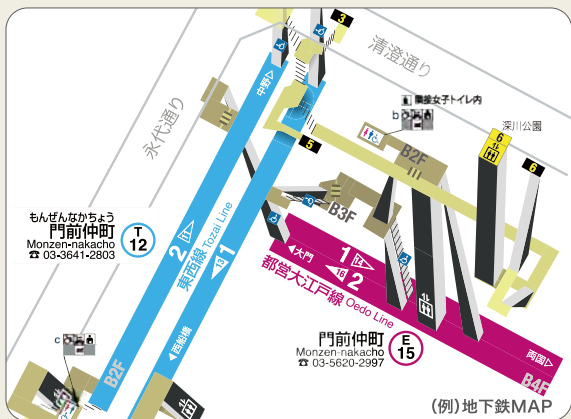

えきペディア MAP

- ◎ 地上・地下が一目でわかる立体表現
- ◎ 移動経路がわかりやすい
ホームから出口まで(地下鉄MAP)
交通機関の乗り換え(ターミナルMAP)

- ◎ バリアフリーな移動経路と施設がわかりやすい

- ◎ バリアフリートイレが利用できるか確認

IAUD AWARD 2010 GOOD DESIGN

えきペディア
http://ekipedia.jp

“えきペディア”案内システムは、障がいの有無や年齢、色覚を問わず、ビジネスや観光などにもご利用いただける、ユニバーサルな内容です。公共サービスシステムとしてグッドデザイン賞、IAUD国際ユニバーサルデザイン協議会・優秀賞を受賞しています。MAPプリントの収益は案内システムの維持・更新に活かされます。

〈迷う前に!〉&〈迷ったら!〉

ターミナルMAP セブン-イレブンでMAPプリント

【保存版】 予約番号一覧(日本語版) ※英語版はwebで確認

A3サイズ(420×297mm):280円 ※対象エリアを拡充中です。

札幌

- 札幌 EJ910569
- 大通 EJ900665

東京

- 東京駅 EJ912241
- 新宿 EJ912278
- 上野 EJ912711
- 渋谷 EJ900134
- 新日本橋・三越前 EJ900145
- 大手町エリア EJ900170
- 池袋 EJ900177
- 飯田橋 EJ900207
- 東京スカイツリー EJ900282
- 秋葉原 EJ912292
- 日比谷・有楽町・銀座 EJ912295

最寄りのセブン-イレブンで簡単プリント!!

えきペディア MAPプリント

「ターミナルの地上や地下で迷った!」
「エレベータが見つからなくて困った!」
そんな経験ありませんか?

そんな時に! そうなる前に!
〈MAPプリント〉

ターミナルで迷った時に! 迷う前に!

ご宿泊・ご来店のお客様への案内に

階段の利用が づらい駅やターミナルで

営業や会社訪問で 絶対遅れるわけに いかない時に!

ターミナルMAP (日本語版・英語版)

外出や出張、旅行先で
迷いそうな時には、
セブン-イレブンでMAPプリント

※ベビーカーや車イス、移動が不自由な方も安心

札幌・東京・京都・大阪・神戸・福岡...
主要都市のターミナルを
順次制作公開中!!
(裏面参照) ※対象エリアを拡充中です

A3 280円 (420×297 mm)

地下鉄MAP 国内9都市、全746駅 (日本語版)

A3 280円 (420×297 mm)