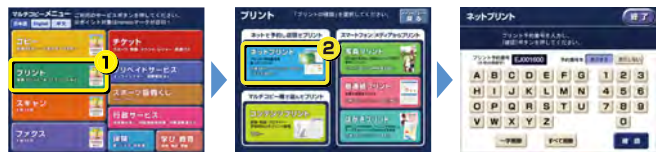

最寄りのセブン-イレブンで簡単プリント!!

えきペディア MAPプリント

「ターミナルの地上や地下で迷った!」
「エレベータが見つからなくて困った!」
そんな経験ありませんか?

そんな時に! そうなる前に!
〈MAPプリント〉

ターミナルで迷った時に! 迷う前に!

ご宿泊・ご来店のお客様への案内に

階段の利用が づらい駅やターミナルで

営業や会社訪問で 絶対遅れるわけに いかない時に!

バリアフリートイレを 外出先で探したい時 事前に知りたい時

MAPプリント

専用サイト

ekipedia®

©2016 NPO法人 まちの案内推進ネット

プリント入手方法

STEP1 「えきペディア」サイトでプリントしたい
えきペディアMAPのプリント予約番号を調べます。

※番号調べ MAP プリント専用サイト http://ekipedia.jp/cv_print

EJ001600 プリント
予約番号

STEP2
最寄りの
セブン-イレブンへ

STEP3
店内のマルチコピー機で
番号入力し、購入・プリント。

マルチコピー機メニューから

①プリント→②ネットプリント→プリント予約番号を入力
→支払い方法を選んで購入、プリント完了です!!

※マルチコピー機が設置されていない店舗が一部あります。

えきペディアMAPプリントは、
富士ゼロックスのコンテンツギャラリーの
コンテンツとして利用が可能となっています。
<http://cg.printing.ne.jp>